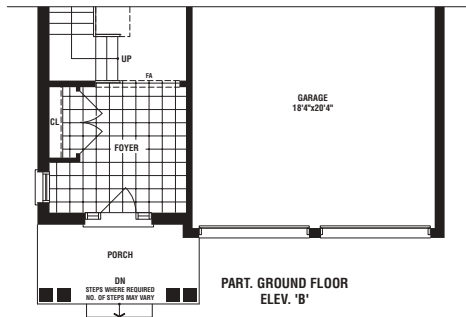

ELEV. A

ELEV. B

Lennox ³⁷⁻⁴

2,668 / 2,668 SQ. FT.

ELEV. A ELEV. B

SLIDING DOOR FOR W.U.B. ELEV. 'A' & 'B'

Lennox 37-4
2,668 / 2,668 SQ. FT.
ELEV. A ELEV. B