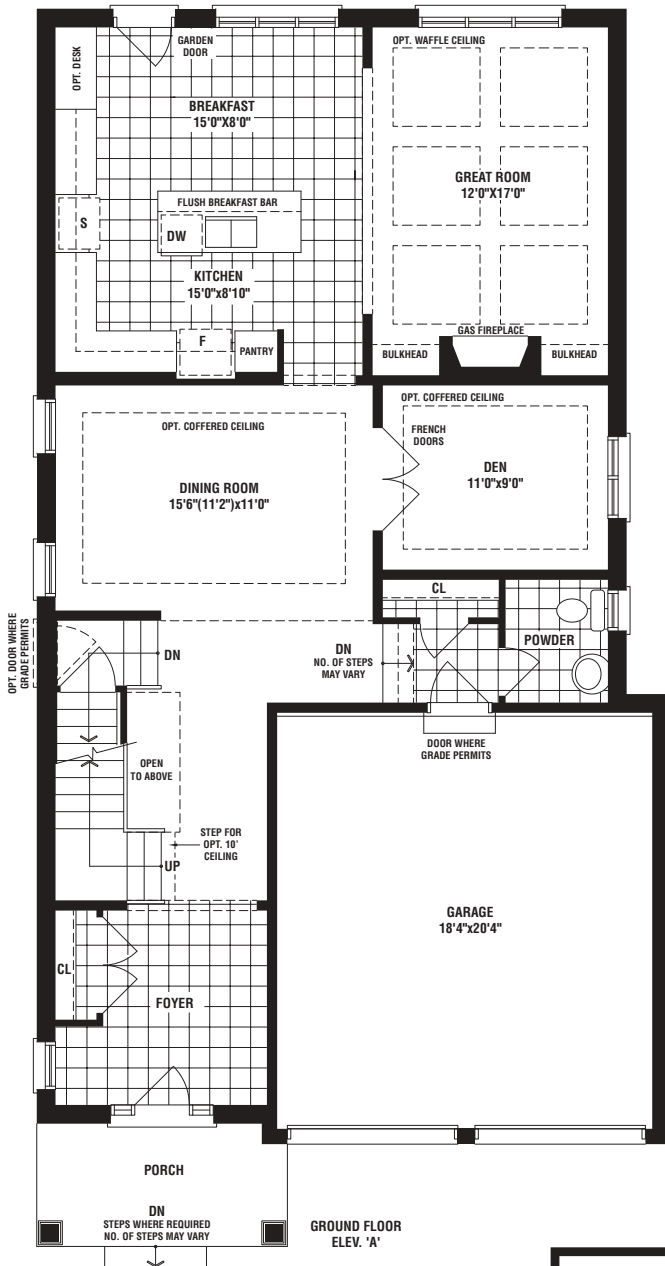

ELEV. A

ELEV. B

Lennox ³⁷⁻⁴

2,668 / 2,668 SQ. FT.

ELEV. A ELEV. B

SLIDING DOOR FOR W.U.B. ELEV. 'A' & 'B'

Lennox 37-4
2,668 / 2,668 SQ. FT.
ELEV. A ELEV. B