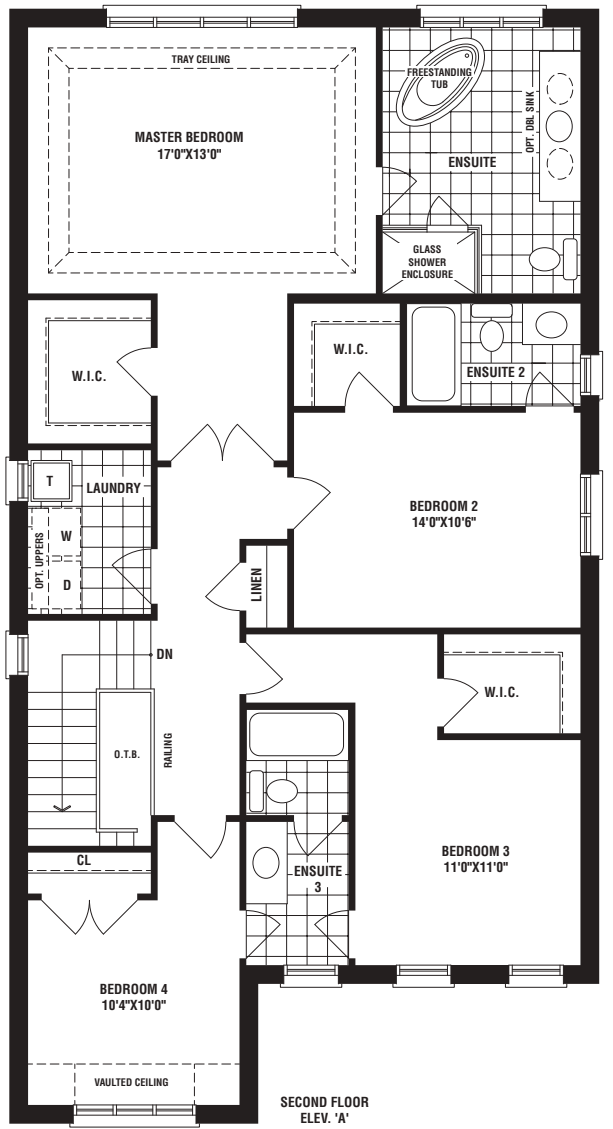

ELEV. A

ELEV. B

Lennox ³⁷⁻⁴

2,668 / 2,668 SQ. FT.

ELEV. A ELEV. B

SLIDING DOOR FOR W.U.B. ELEV. 'A' & 'B'

Lennox 37-4
2,668 / 2,668 SQ. FT.
ELEV. A ELEV. B