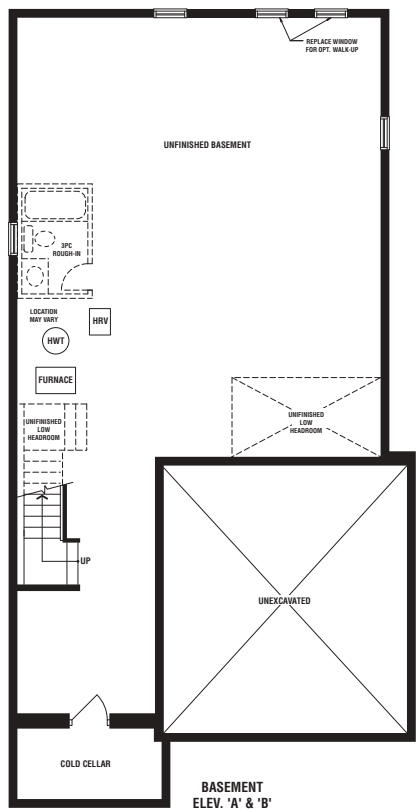

ELEV. A

ELEV. B

Lennox ³⁷⁻⁴

2,668 / 2,668 SQ. FT.

ELEV. A ELEV. B

SLIDING DOOR FOR W.U.B. ELEV. 'A' & 'B'

Lennox 37-4
2,668 / 2,668 SQ. FT.
ELEV. A ELEV. B